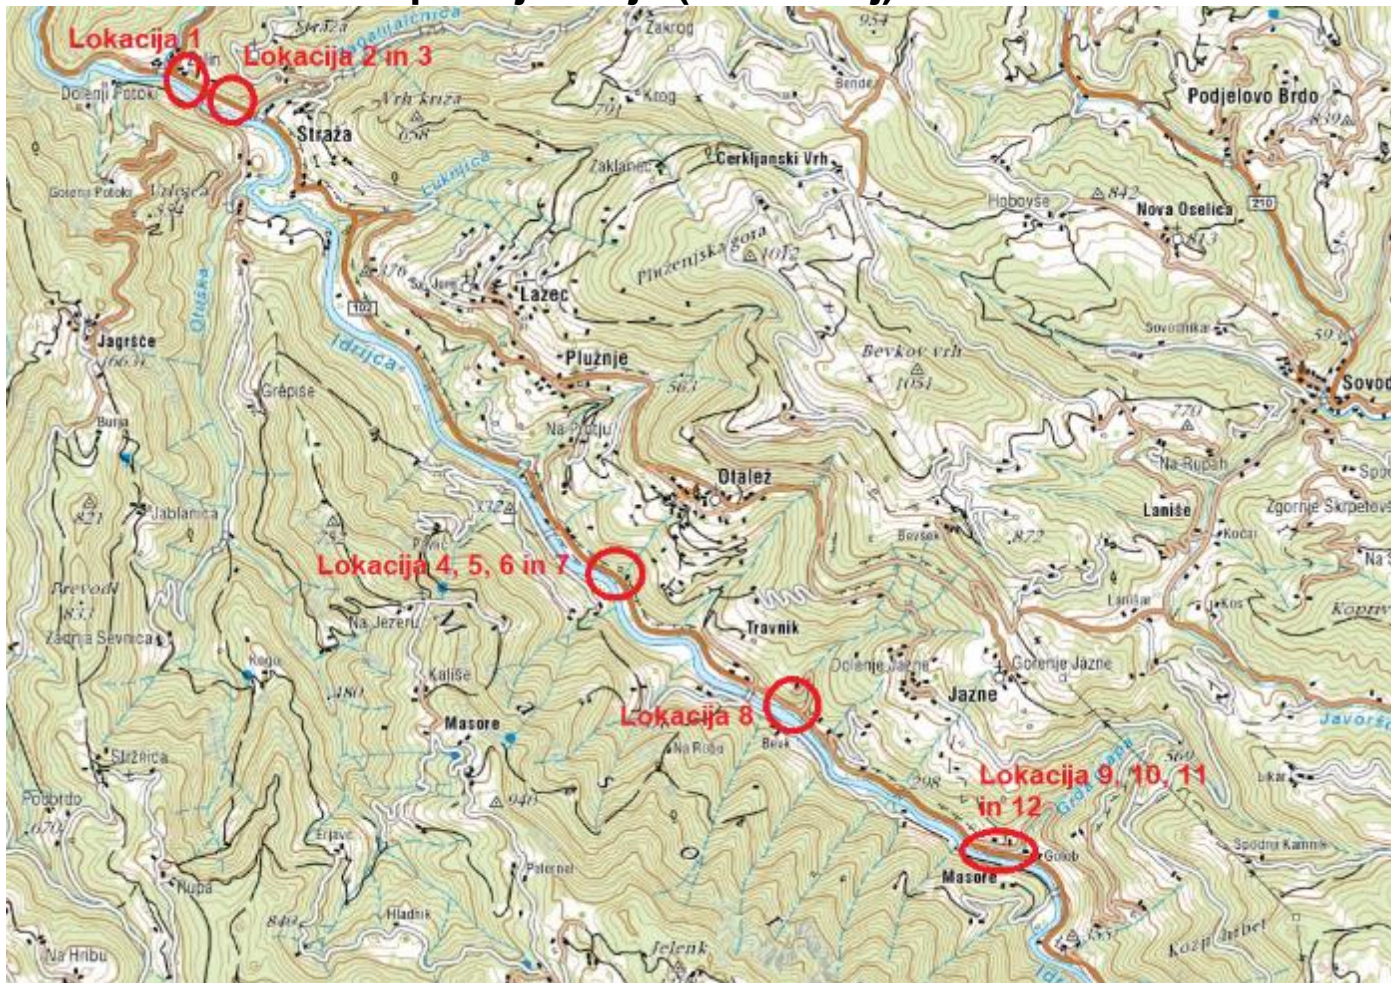

## SKLOP 2 – G2-102/1034 Spodnja Idrija-Godovič (1 lokacija)

Lokacija 1 od km 3,508 do km 3,580

## G2-102/1036 Želin-Spodnja Idrija (12 lokacij)

Lokacija 1 od km 0,000 do km 0,070

**Lokacija 2 od km 0,223 do km 0,236**

**Lokacija 3 od km 0,236 do km 0,261**

**Lokacija 4 od km 4,320 do km 4,335**

**Lokacija 5 od km 4,347 do km 4,357**

Lokacija 12 od km 7,523 do km 7,563

R3-612/1042 Plave-Gonjače (28 lokacij)

**Lokacija 1 od km1,095 do km1,112**

**Lokacija 2 od km1,155 do km1,180**

**Lokacija 3 od km1,322 do km1,355**

**Lokacija 4 od km1,377 do km1,399**

**Lokacija 17 od km3,321 do km3,336**

**Lokacija 18 od km3,390 do km3,410**

**Lokacija 19 od km3,471 do km3,486**

**Lokacija 20 od km3,507 do km3,514**

**Lokacija 21 od km3,536 do km3,555**

**Lokacija 22 od km3,570 do km3,571**