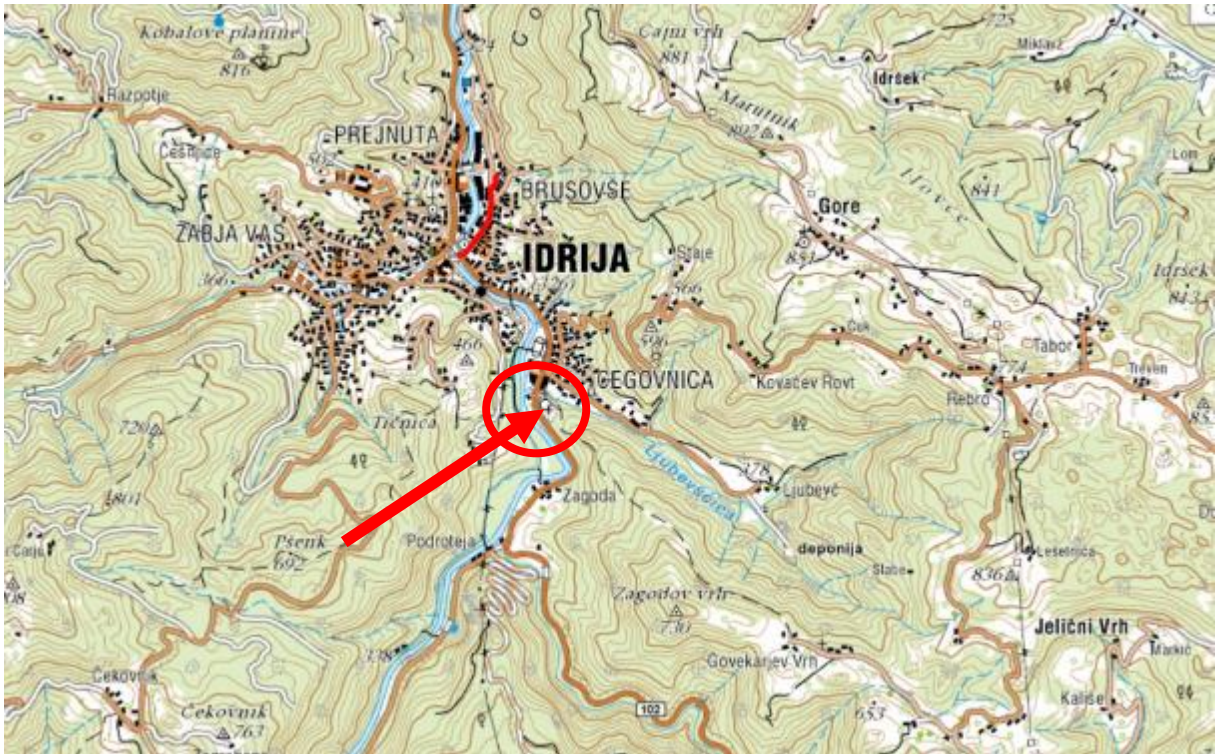

## SKLOP 2 – G2-102/1034 Spodnja Idrija-Godovič (1 lokacija)

Lokacija 1 od km 3,508 do km 3,580

## G2-102/1036 Želin-Spodnja Idrija (12 lokacij)

Lokacija 1 od km 0,000 do km 0,070

**Lokacija 2 od km 0,223 do km 0,236**

**Lokacija 3 od km 0,236 do km 0,261**

**Lokacija 4 od km 4,320 do km 4,335**

**Lokacija 5 od km 4,347 do km 4,357**

**Lokacija 5 od km1,649 do km1,680**

**Lokacija 6 od km1,727 do km1,756**

**Lokacija 7 od km1,788 do km1,804**

**Lokacija 8 od km1,827 do km1,828**

**Lokacija 9 od km1,965 do km2,013**

**Lokacija 10 od km2,032 do km2,050**

**Lokacija 17 od km3,321 do km3,336**

**Lokacija 18 od km3,390 do km3,410**

**Lokacija 19 od km3,471 do km3,486**

**Lokacija 20 od km3,507 do km3,514**

**Lokacija 21 od km3,536 do km3,555**

**Lokacija 22 od km3,570 do km3,571**