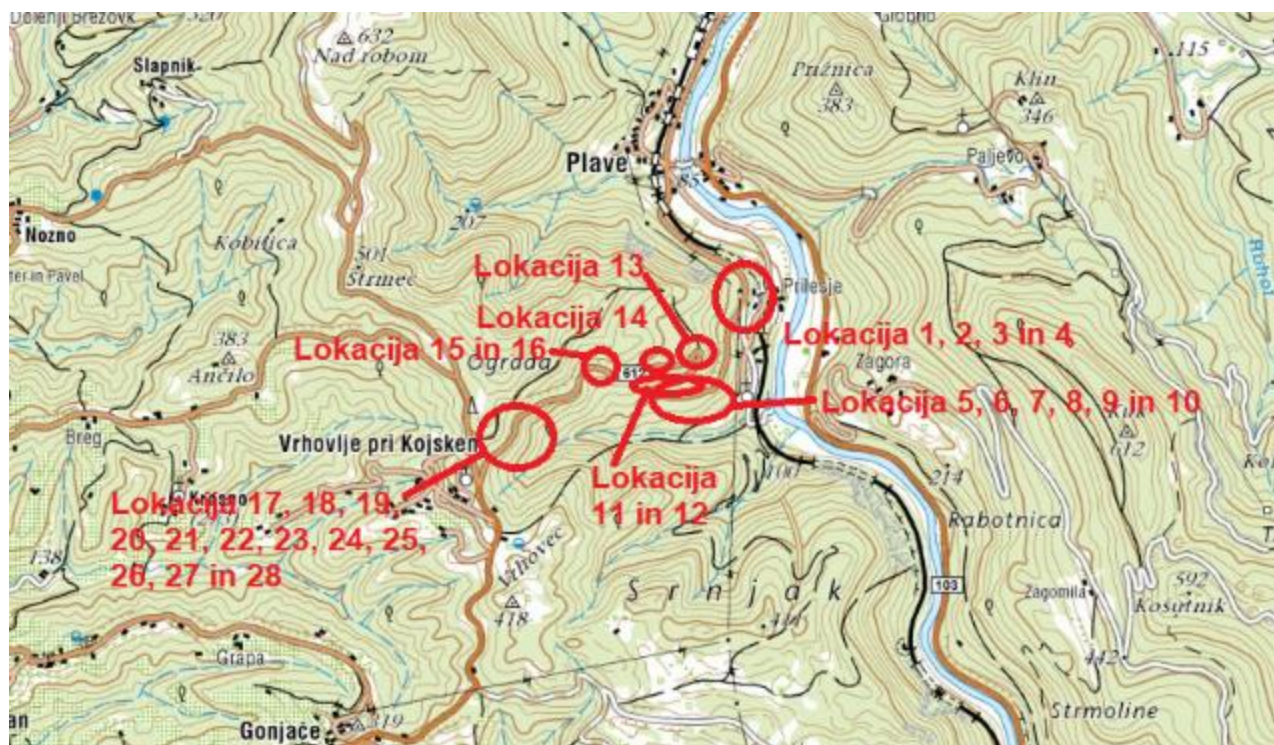

## SKLOP 2 – G2-102/1034 Spodnja Idrija-Godovič (1 lokacija)

Lokacija 1 od km 3,508 do km 3,580

**Lokacija 6 od km 4,371 do km 4,379**

**Lokacija 7 od km 4,429 do km 4,451**

**Lokacija 8 od km 5,941 do km 5,961**

**Lokacija 9 od km 7,462 do km 7,472**

**Lokacija 10 od km 7,472 do km 7,480**

**Lokacija 11 od km 7,515 do km 7,518**

Lokacija 12 od km 7,523 do km 7,563

R3-612/1042 Plave-Gonjače (28 lokacij)

**Lokacija 1 od km1,095 do km1,112**

**Lokacija 2 od km1,155 do km1,180**

**Lokacija 3 od km1,322 do km1,355**

**Lokacija 4 od km1,377 do km1,399**

**Lokacija 17 od km3,321 do km3,336**

**Lokacija 18 od km3,390 do km3,410**

**Lokacija 19 od km3,471 do km3,486**

**Lokacija 20 od km3,507 do km3,514**

**Lokacija 21 od km3,536 do km3,555**

**Lokacija 22 od km3,570 do km3,571**